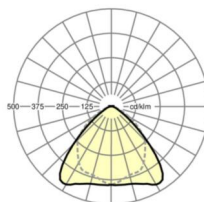

параметры

номер заказа	19517024110
код EAN	4020863428625
номер таможенного тарифа	94051190
Знак прохождения контроля	IP 64, класс защиты I, ENEC10 VDE, F, D, HACCP DIN10500/Food/IFS-пригодность для применения/BRC, Indoor, CE
Степень ударопрочности IK	IK03 (-20°C bis 30°C)
Температура окружающей среды	ta -20°C в 30°C
Гарантийный срок	5 лет
Государственные программы поддержки	BEG - государственные субсидии для энергосберегающих зданий (действительна только для Германии)

электротехника

Балласт	Электронный драйвер (1 штука)
Мощность системы	74W
сетевое напряжение	230V/50Hz
автоматический предохранитель (пусковой ток)	13 штук/B10, 21 штук/B16, 22 штук/C10, 36 штук/C16
класс энергосбережения/Источник света	C

Оптика

Оснастка	LED, цветопередача/оттенок света CRI ≥ 80 / 3000K
Допуск для координаты цветности (MacAdam)	3SDCM
Номинальный световой поток	12023lm
Срок службы LED	50000h L80/B10 (Tq 30°C), 70000h L80/B50 (Tq 30°C)
светоотдача светильников	163lm/W
Угол излучения	95° (C0) / 95° (C90)
UGR поп./вдоль	22.6 / 24.1

DEEP-LINK

<https://www.regiolum.de/ru/article/19517024110>

Ссылка	LED 13000lm 830
ηLB	100 %
Φ ↓/↑	98 % / 2 %
UGR поп./вдоль	22.6 / 24.1